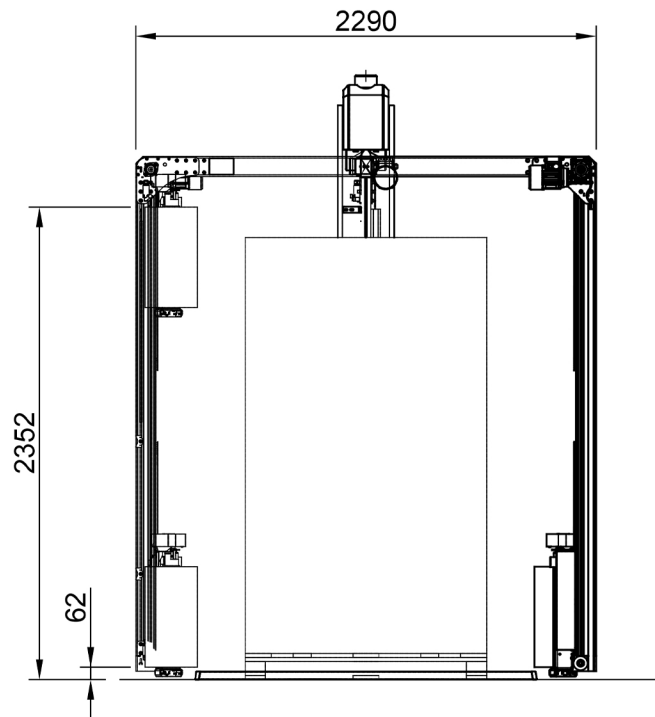

## Fasciapallet semiautomatico con braccio rotante

AS002500190: con freno meccanico

AS002500192: con frizione elettromagnetica

Wrapping product dimensions

Stretch film  
spool dimension