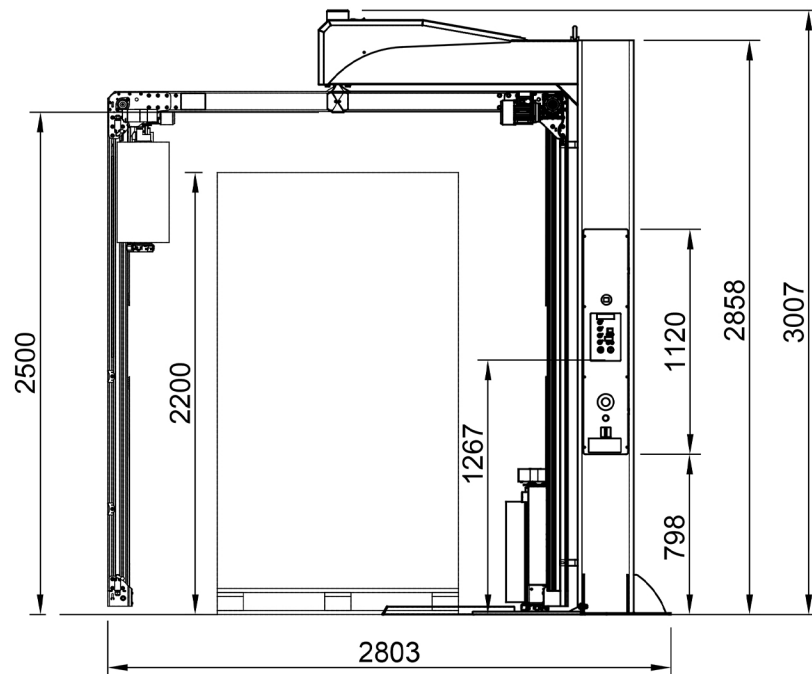

## Fasciapallet semiautomatico con braccio rotante

AS002500190: con freno meccanico

AS002500192: con frizione elettromagnetica

Wrapping product dimensions

Stretch film  
spool dimension