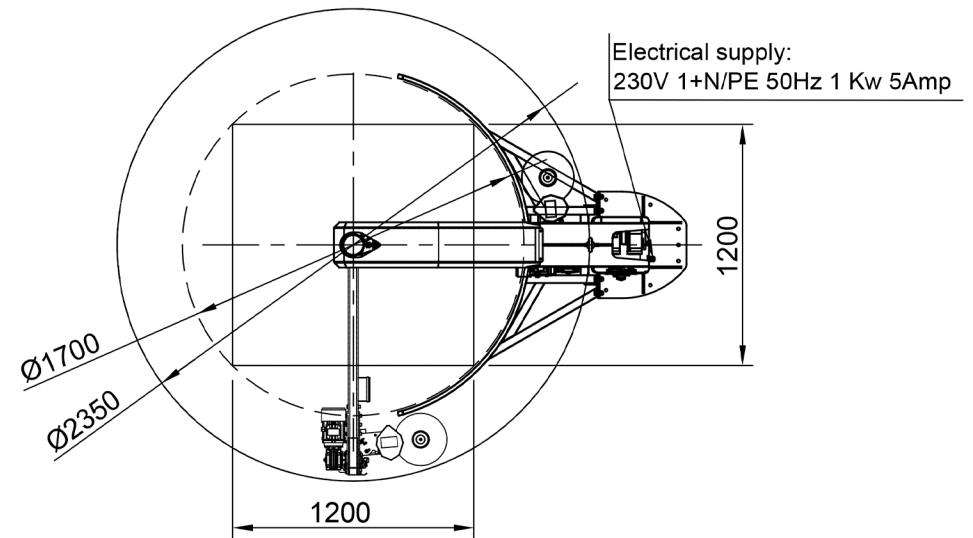

## Fasciapallet semiautomatico con braccio rotante

AS002500190: con freno meccanico

AS002500192: con frizione elettromagnetica

Wrapping product dimensions

Stretch film  
spool dimension