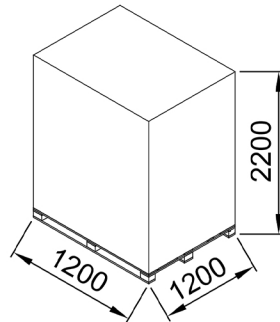

## Fasciapallet semiautomatico con braccio rotante

AS002500190: con freno meccanico

AS002500192: con frizione elettromagnetica

Wrapping product dimensions

Stretch film  
spool dimension