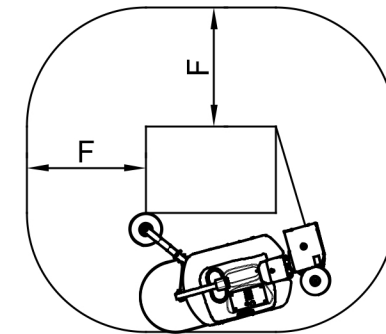

AS002000001

Fasciapallet semovente con braccio e  
ruota tastatrice

DIMENSIONI MACCHINA / MACHINE DIMENSION	
A (mm)	2200
B (mm)	2470
C (mm)	1990
D (mm)	1235
E (mm)	1000
F (mm)	1300

Wrapping  
product  
dimensions