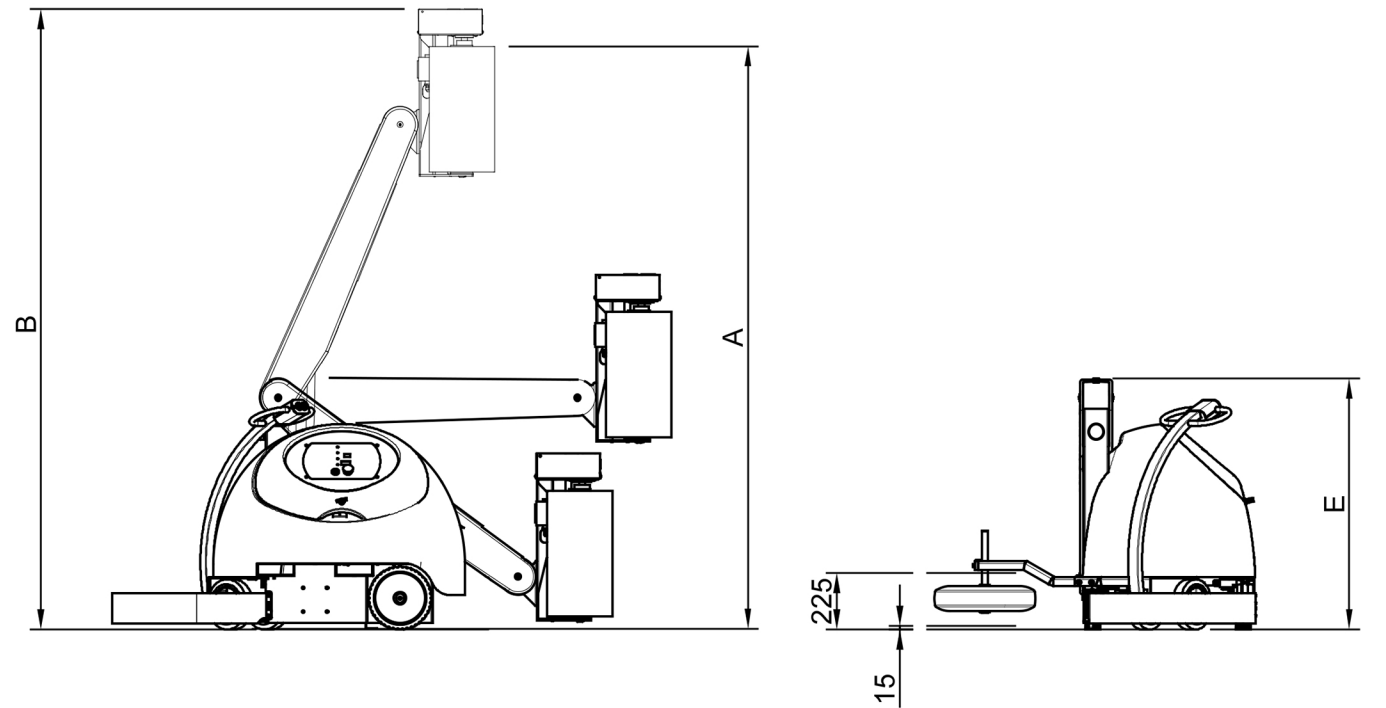

AS002000001

Fasciapallet semovente con braccio e  
ruota tastatrice

DIMENSIONI MACCHINA / MACHINE DIMENSION	
A (mm)	2200
B (mm)	2470
C (mm)	1990
D (mm)	1235
E (mm)	1000
F (mm)	1300

Wrapping  
product  
dimensions