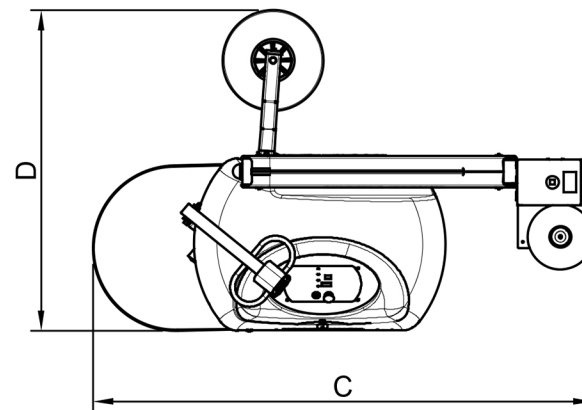

AS002000001

Fasciapallet semovente con braccio e  
ruota tastatrice

DIMENSIONI MACCHINA / MACHINE DIMENSION	
A (mm)	2200
B (mm)	2470
C (mm)	1990
D (mm)	1235
E (mm)	1000
F (mm)	1300

Wrapping  
product  
dimensions