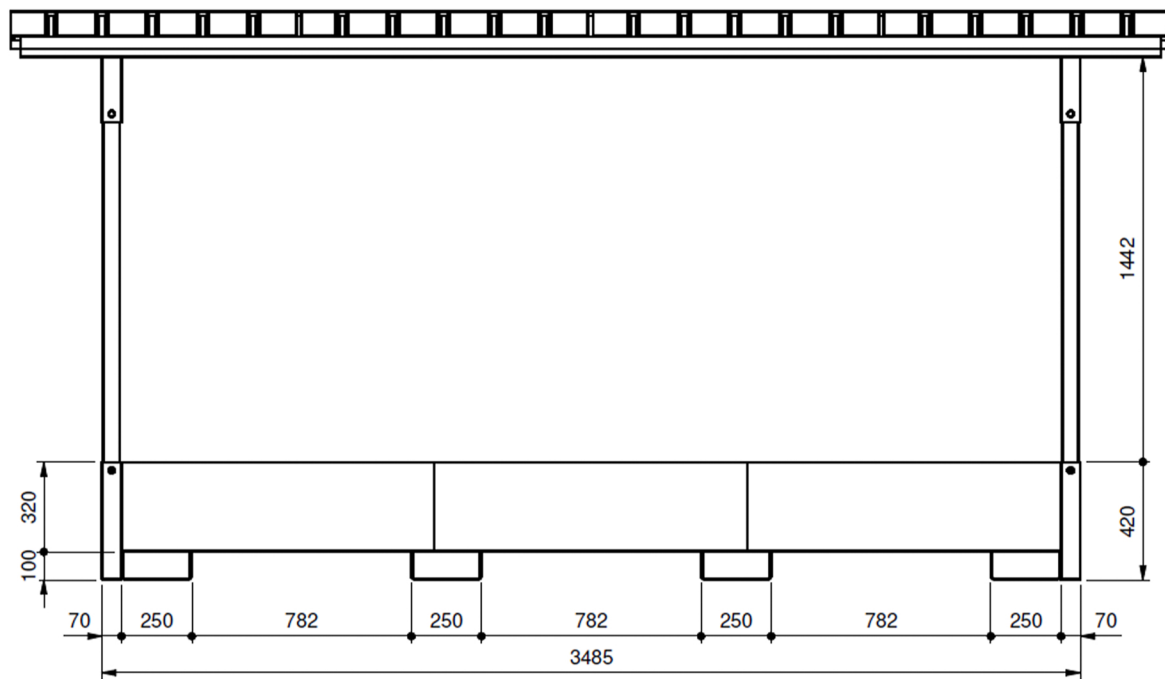

VASV034

TETTOIA REMOVIBILE ZINCATA