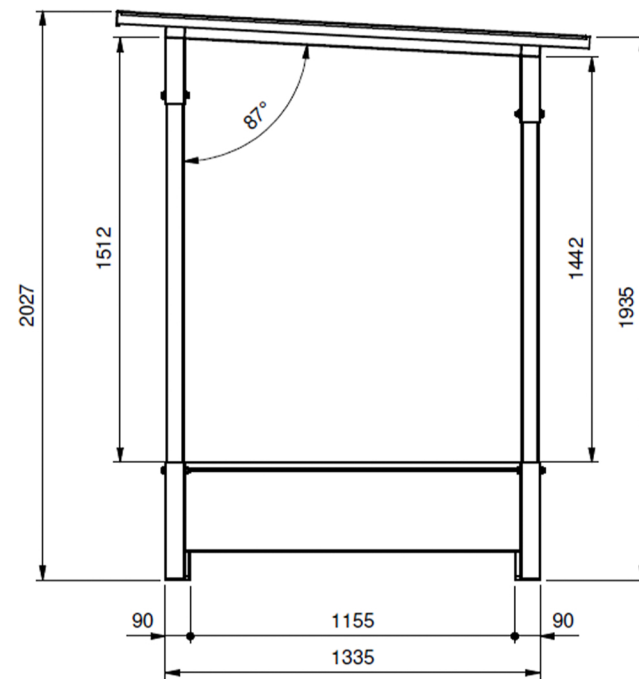

VASV034

TETTOIA REMOVIBILE ZINCATA