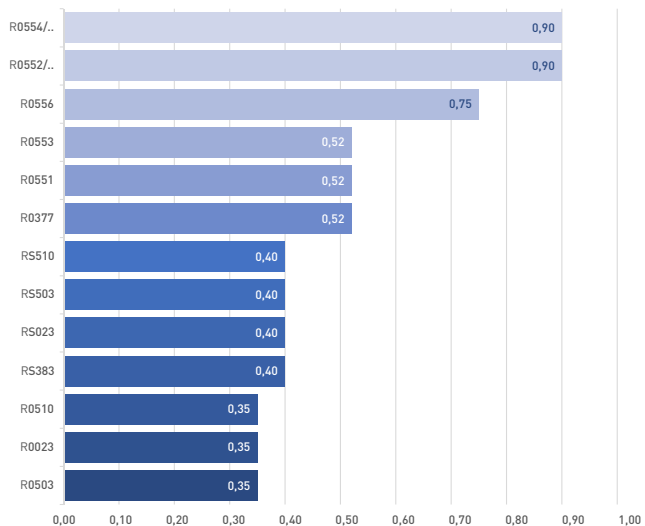

RS503

RS023

RS383

R0510

R0023

R0503

Potenza (kW)
Power (kW)

Peso (Kg)
Weight (Kg)